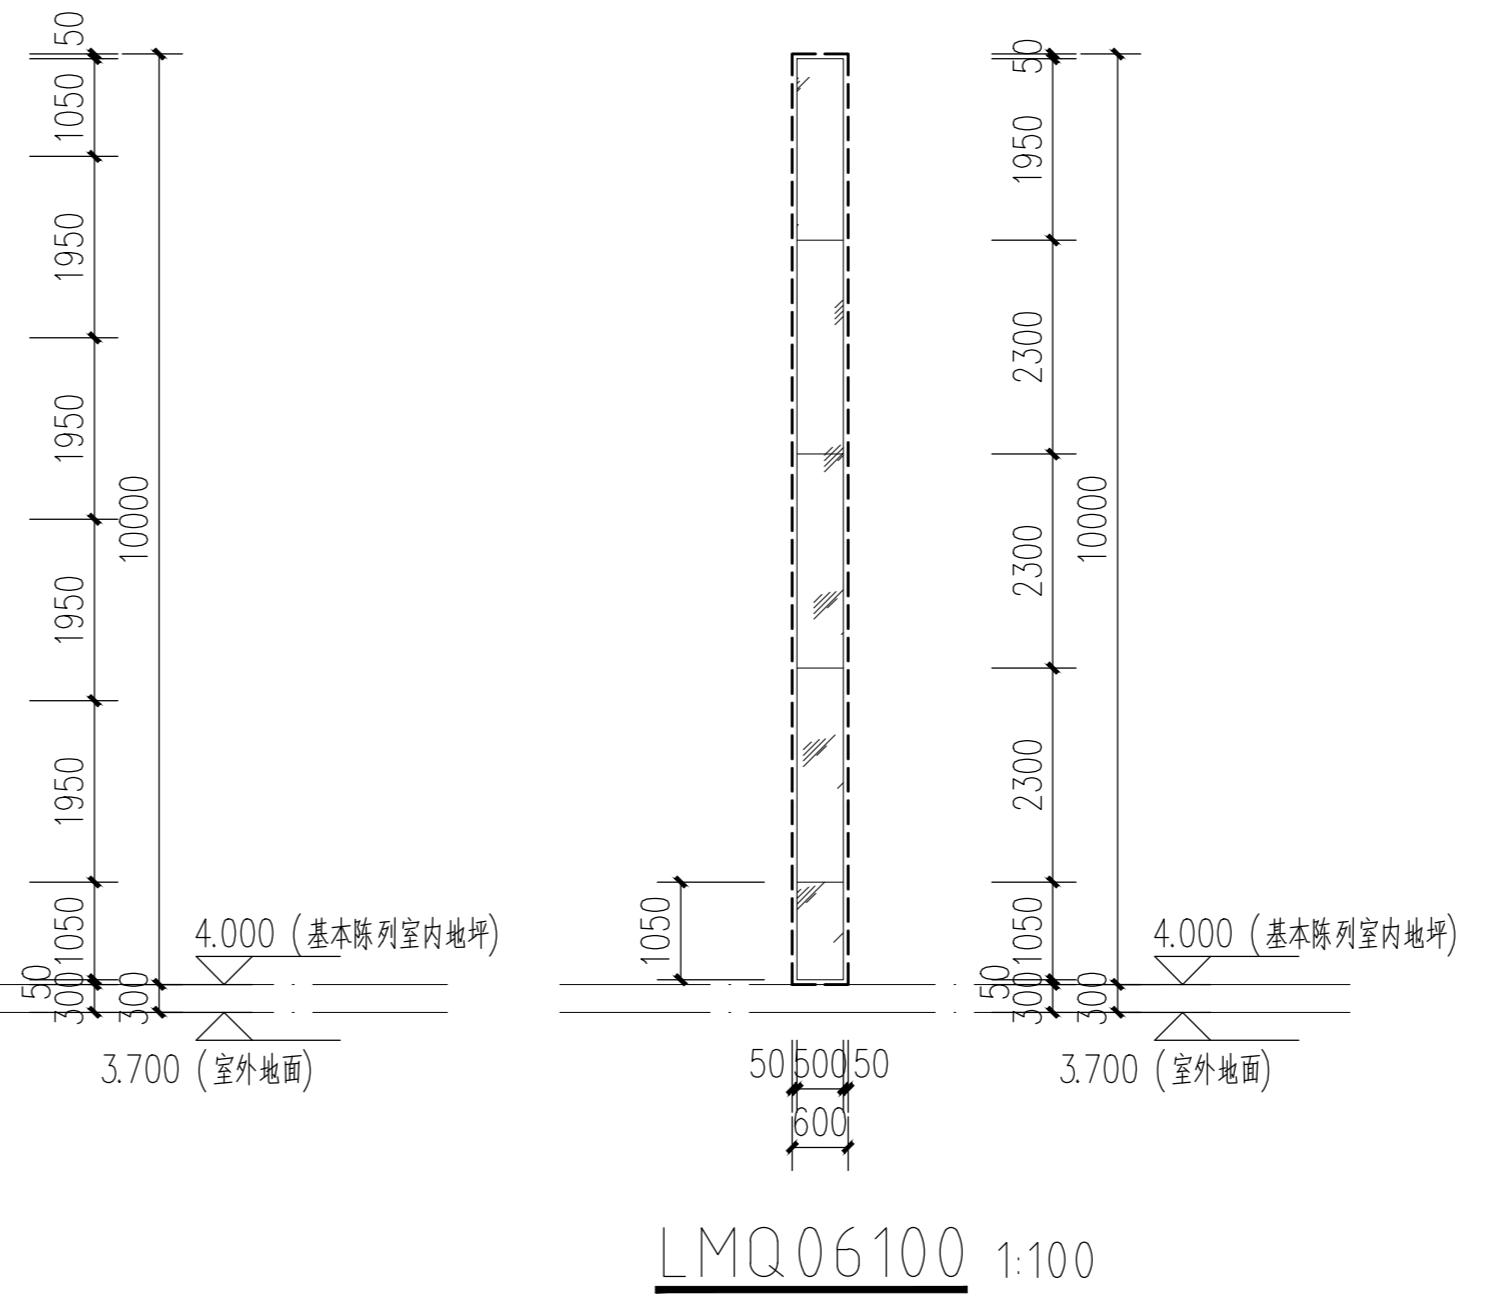

LMQ06100 1:100