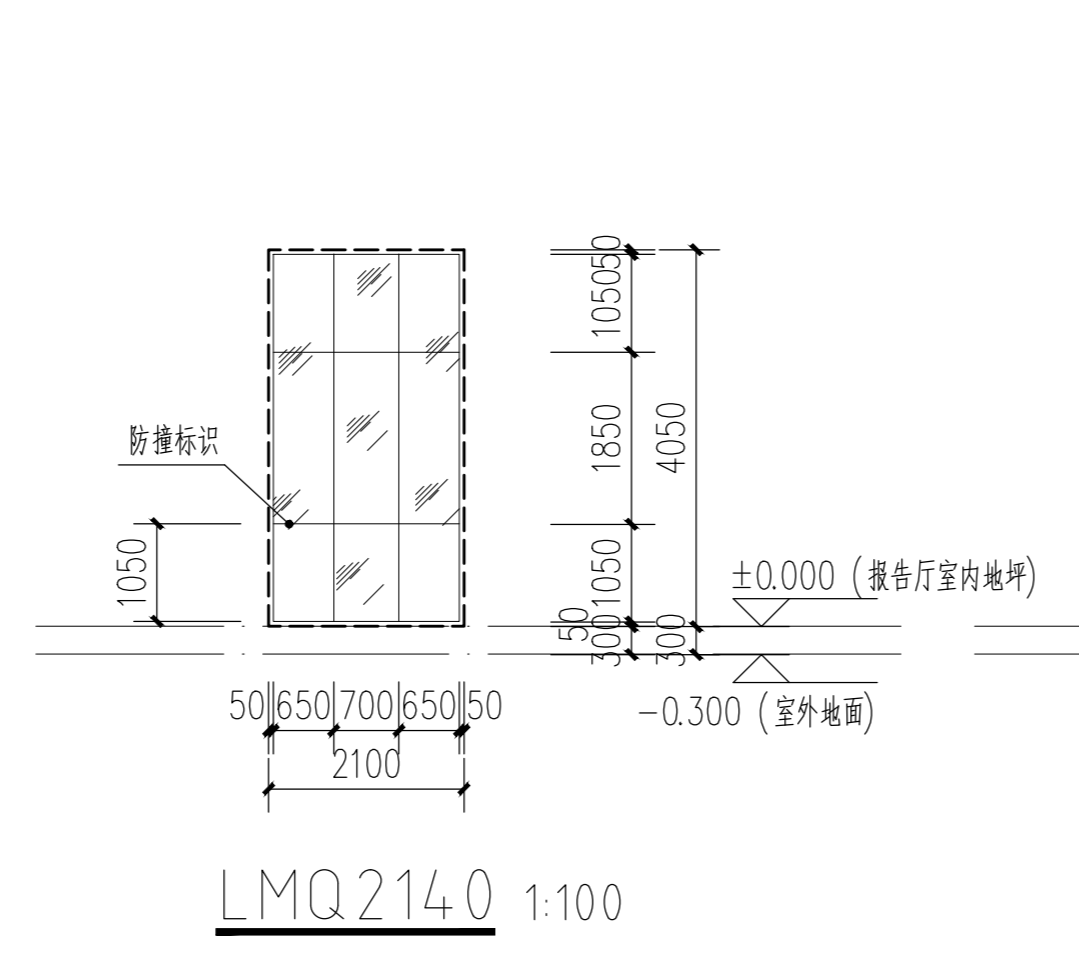

LMQ2140 1:100