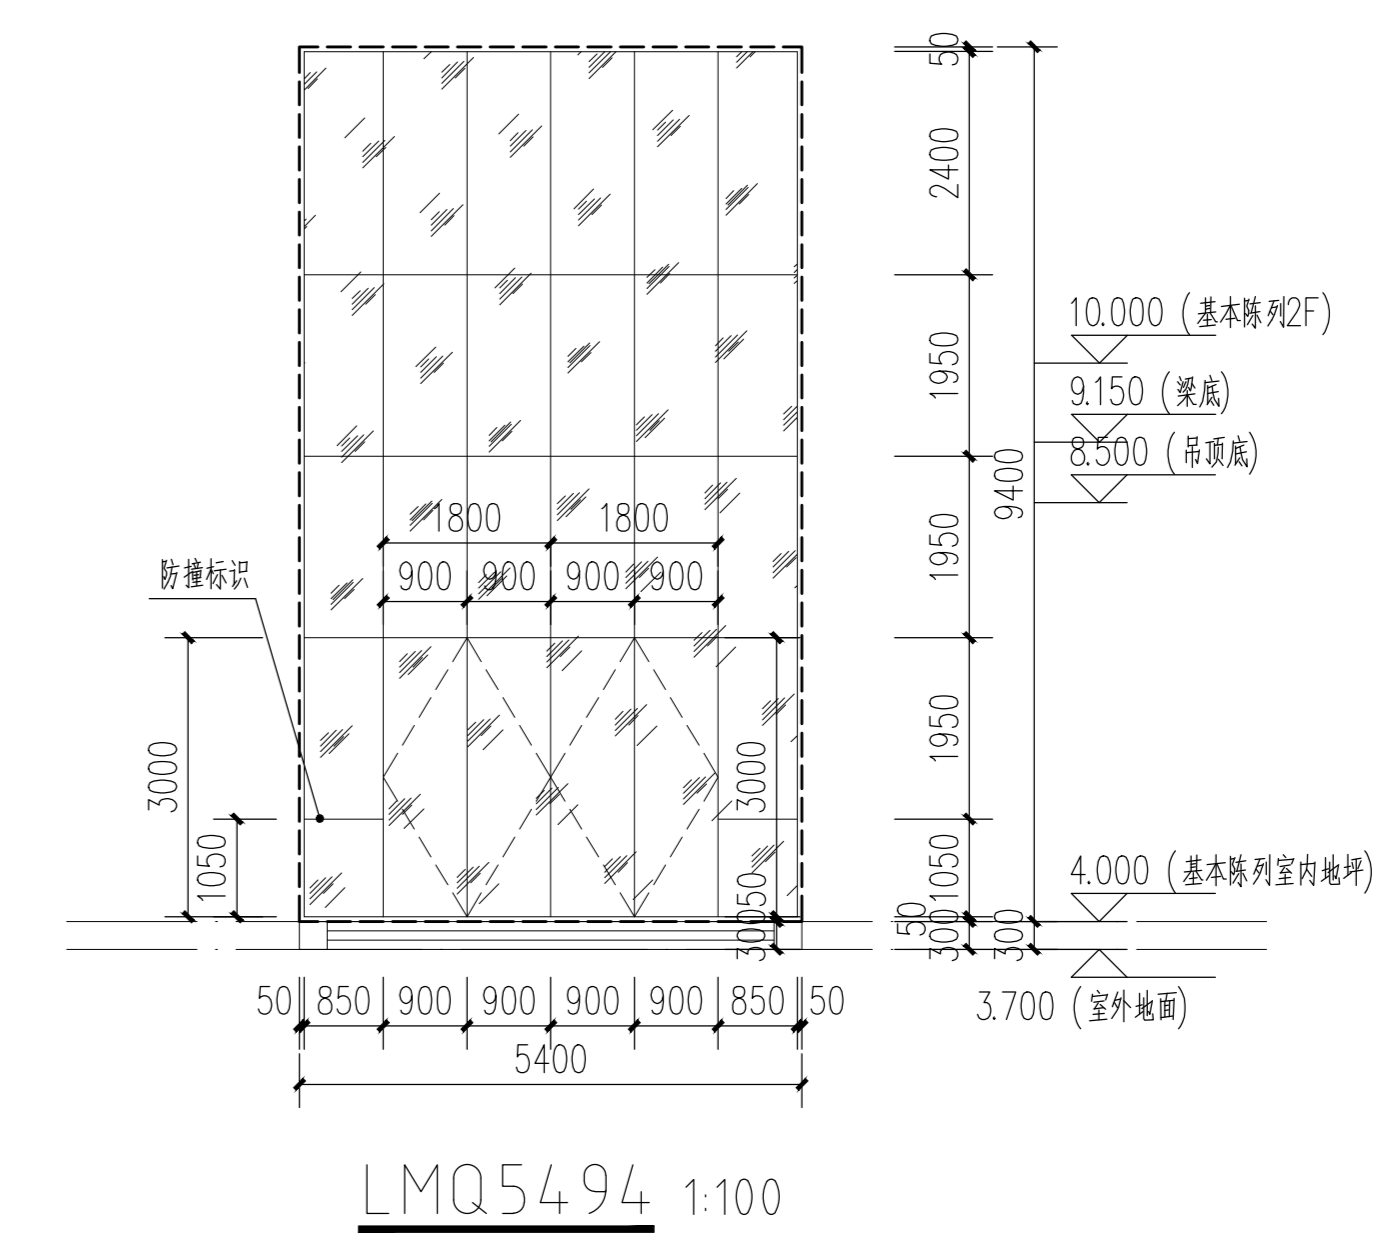

LMQ5494 1:100

项目负责人	98190986
专业负责人	690783-165
审核人	

工程名称	
工程地点	
设计阶段	
设计日期	

设计人	
审核人	
批准人	

专业	
日期	
版本	

图名	
比例	
日期	

图号	
日期	
版本