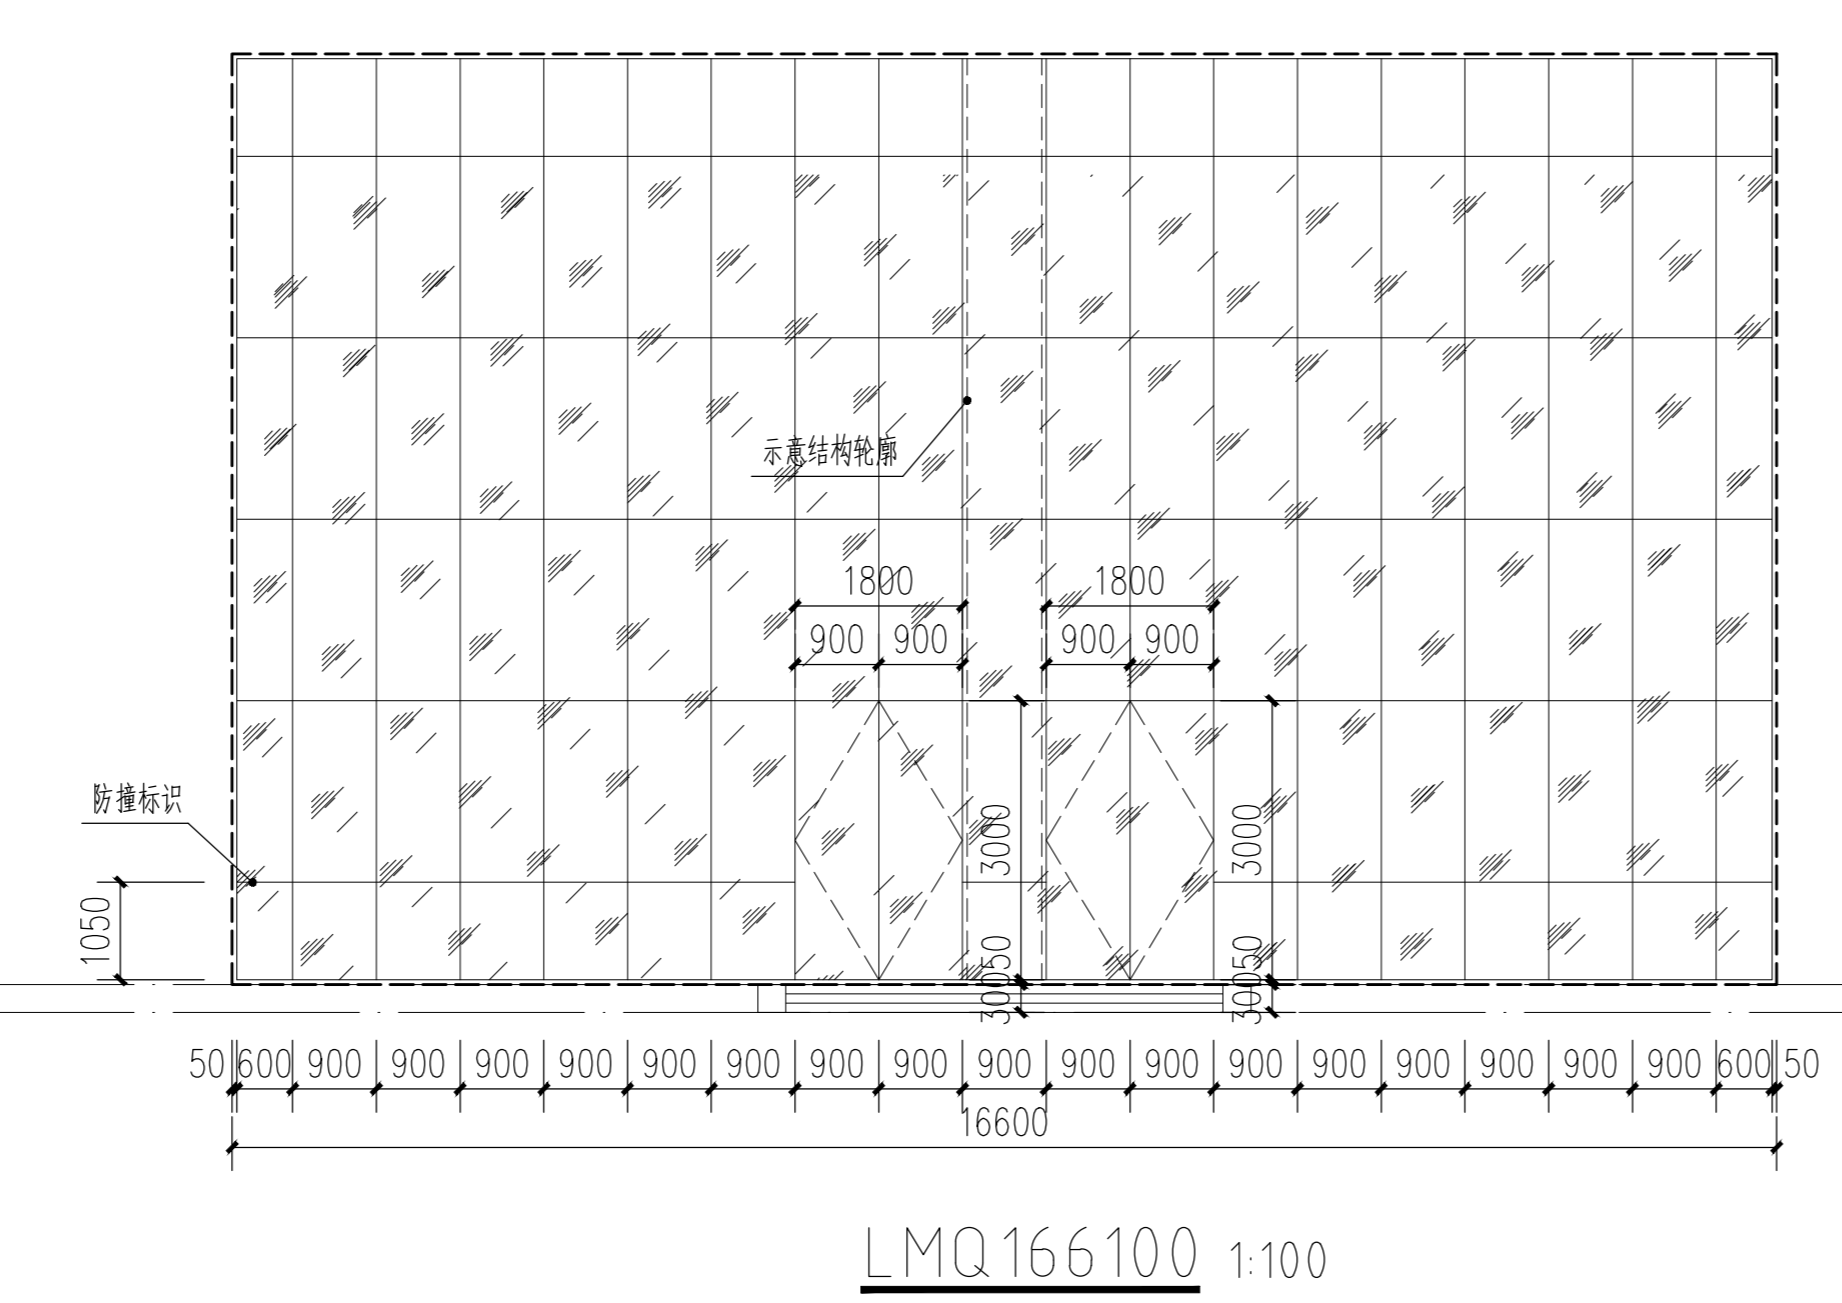

LMQ166100 1:100