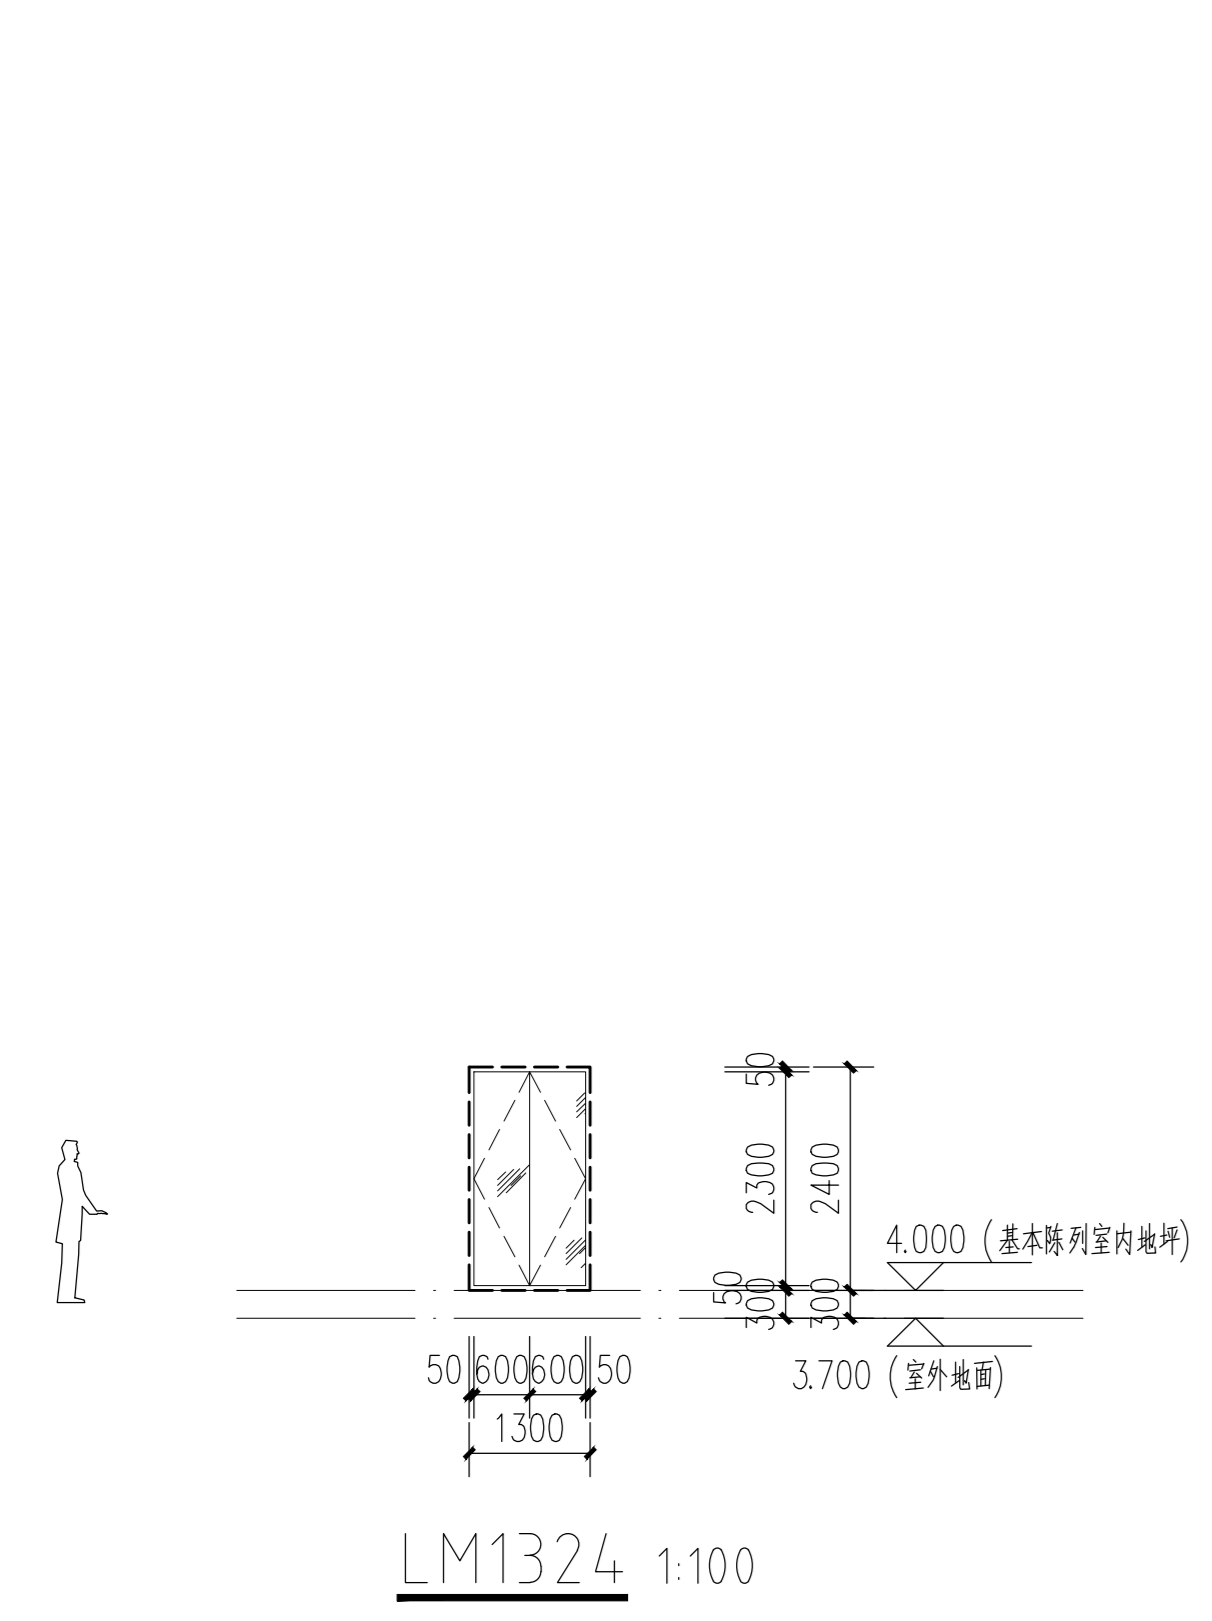

LMQ06133 1:100

LMQ1324 1:100