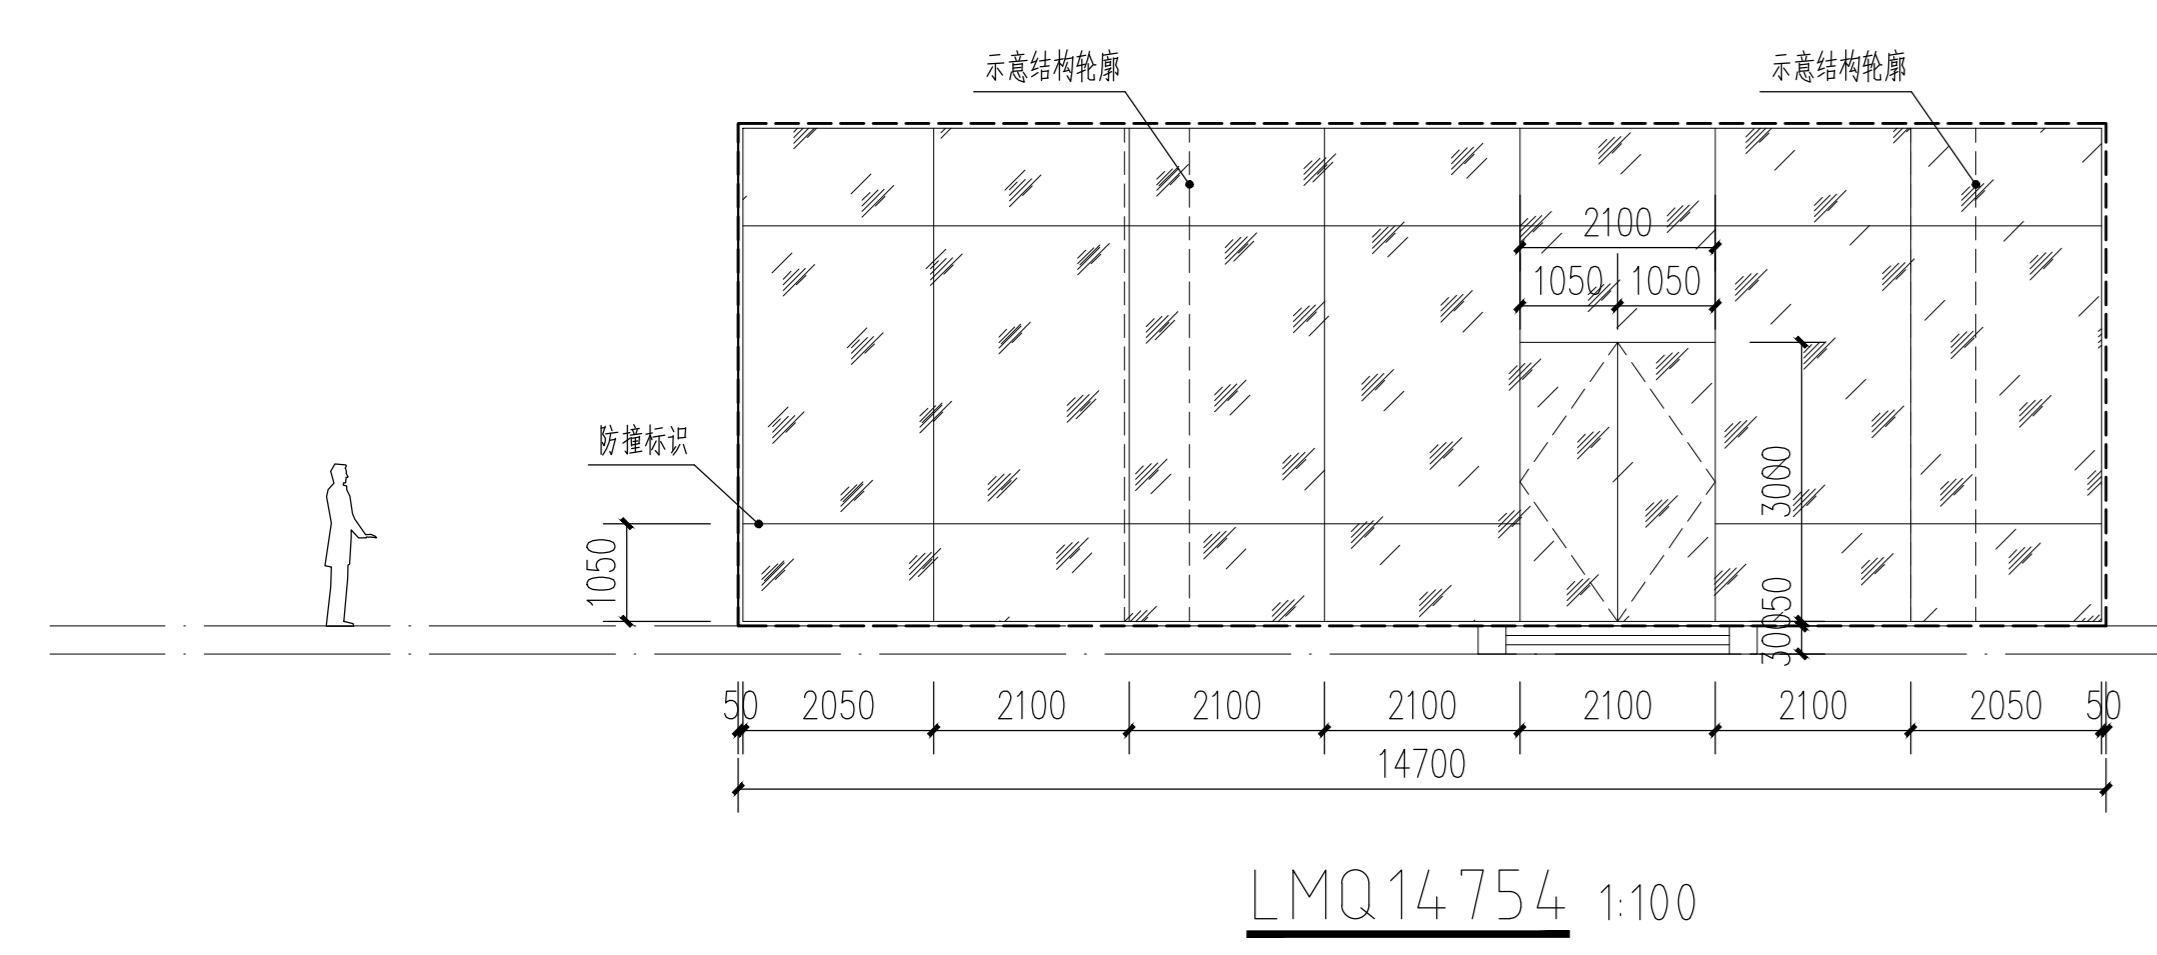

工程名称
工程地点

LMQ14754 1:100