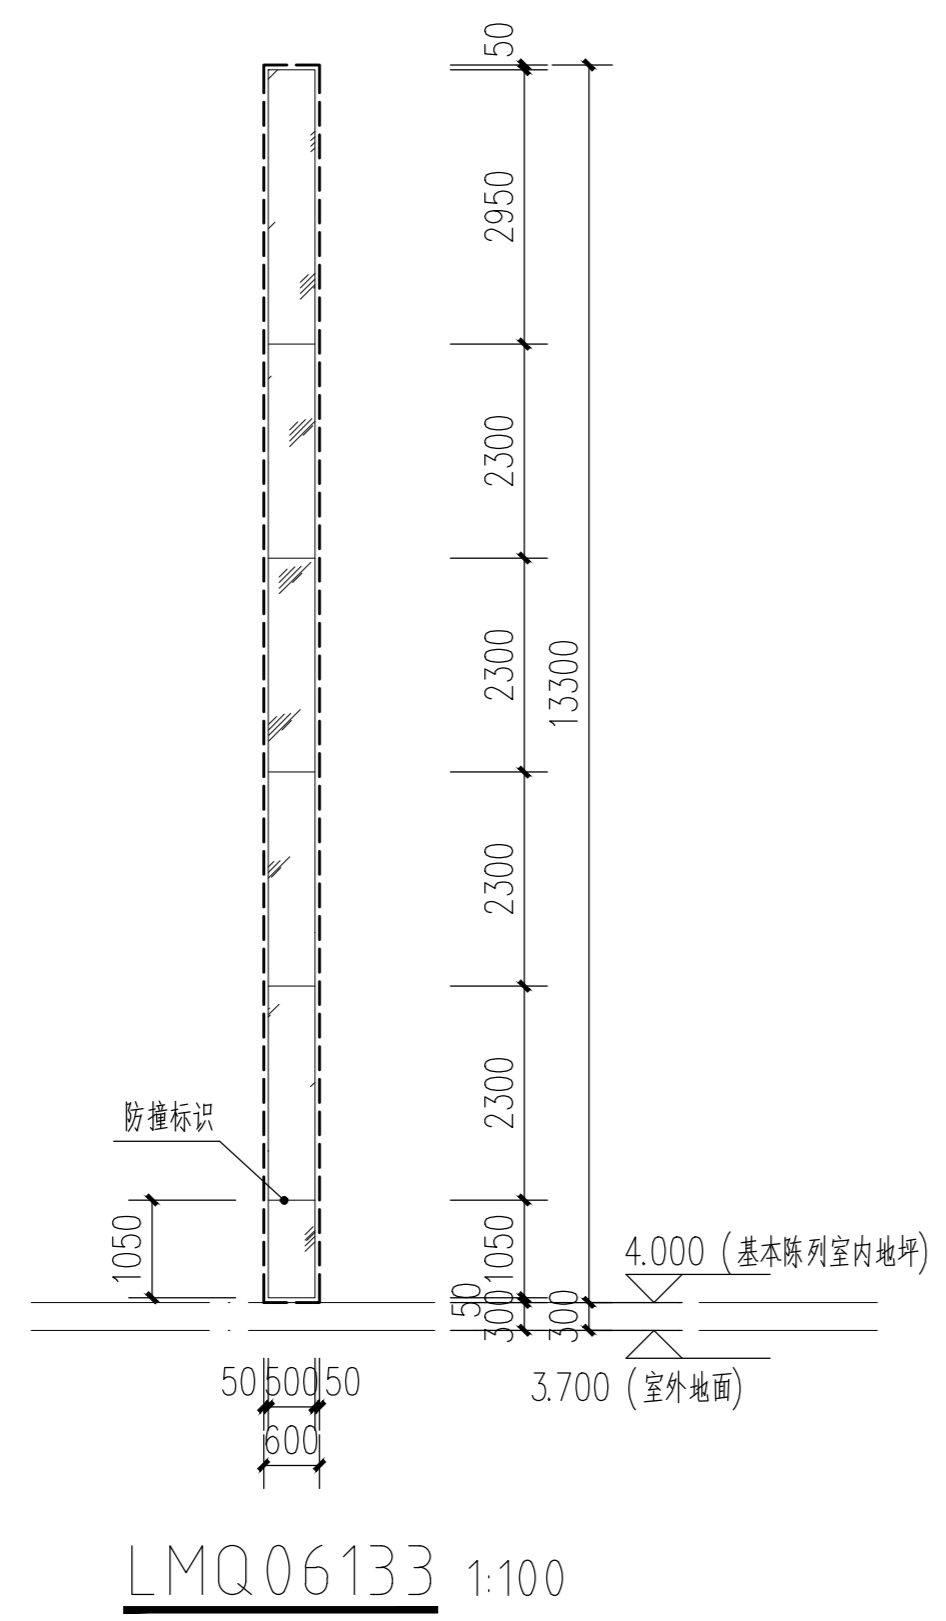

LMQ06133 1:100