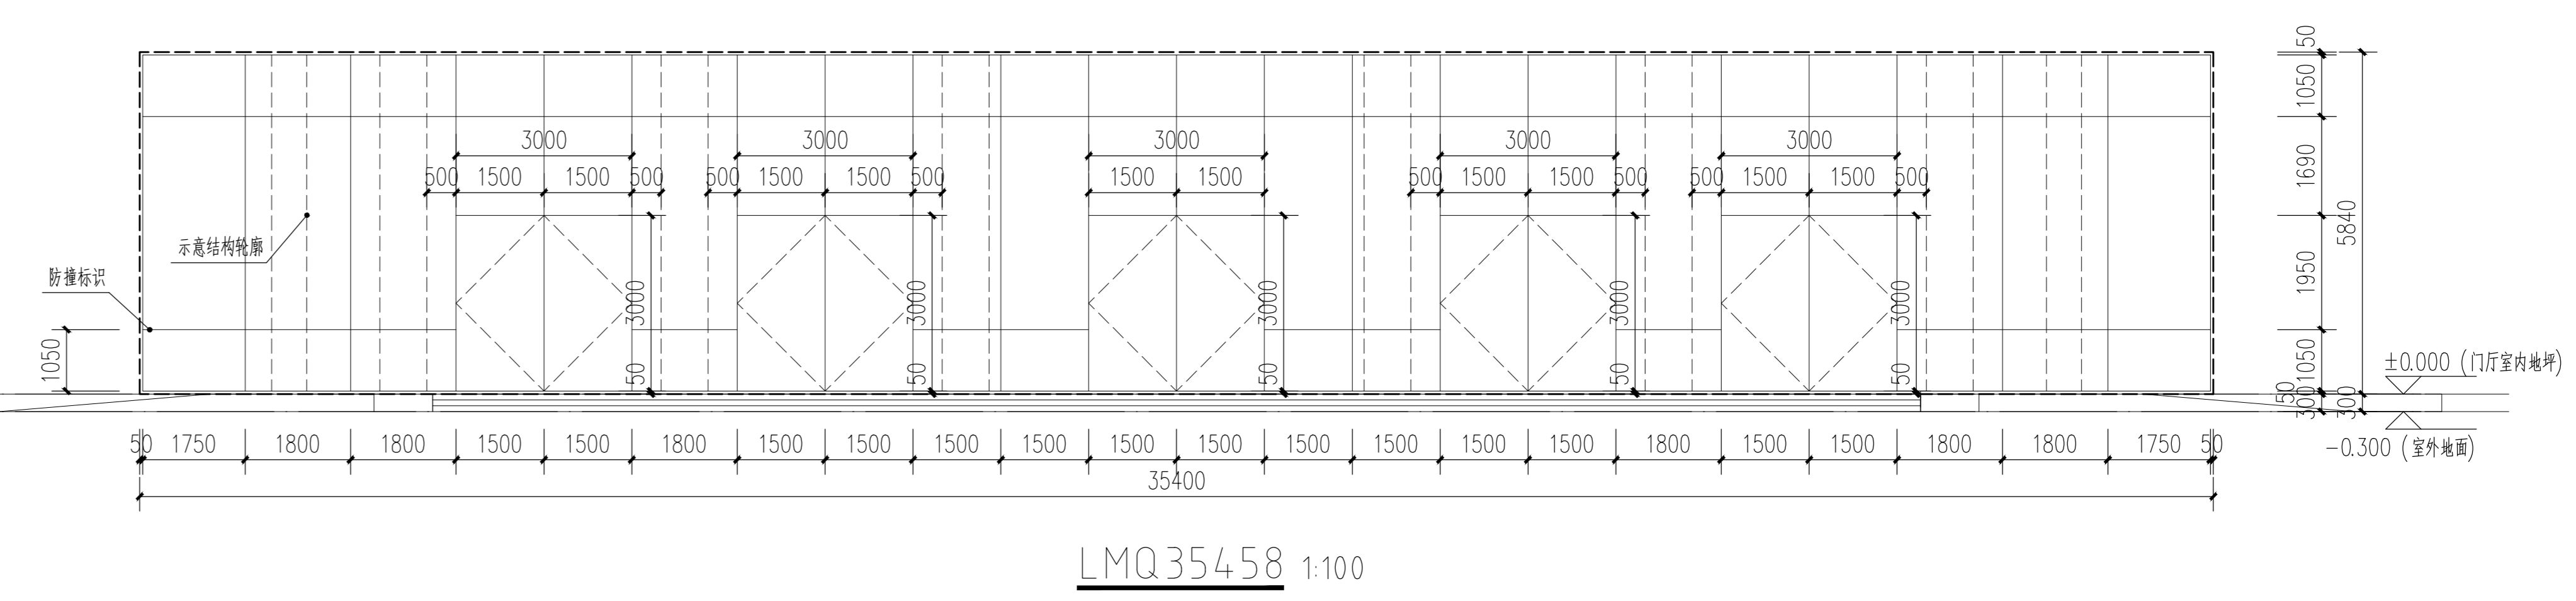

LMQ35458 1:100