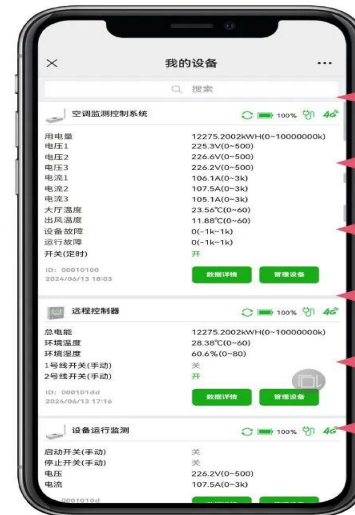

## 绿刻度空调智能控制系统

## 远程报警 多种方式

- 1 VX消息报警**  
高低报警 恢复正常提醒  
显示手机短信报警界面
- 2 电脑软件铃声报警**  
响铃次数可设置  
显示电脑端报警软件界面
- 3 电话报警(选配)**  
语音播报3次  
显示电话报警界面
- 4 声光报警(选配)**  
闪光+声音  
显示声光报警灯

## 手机、电脑监测控制 无距离限制

“绿刻度”公众号、电脑浏览器远程监测，无需下载APP