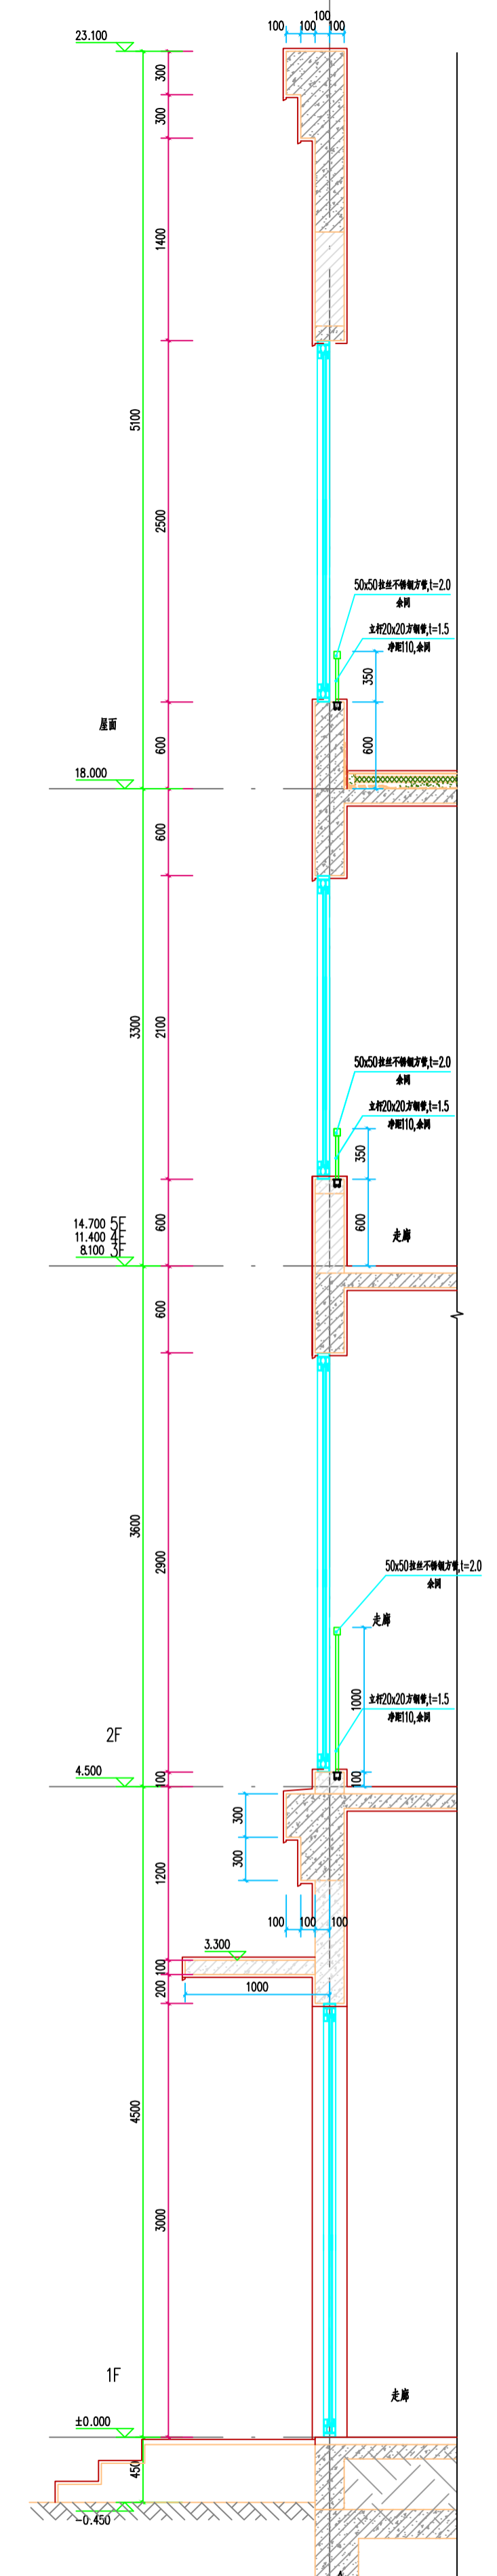

① 竖身大样 1:20

② 竖身大样 2 1:20

③ 竖身大样 3 1:20

比例	1:20
图名	竖身大样
日期	2023.10.10
设计	张某某
审核	李某某
制图	王某某
校对	赵某某
会签	孙某某
备注	