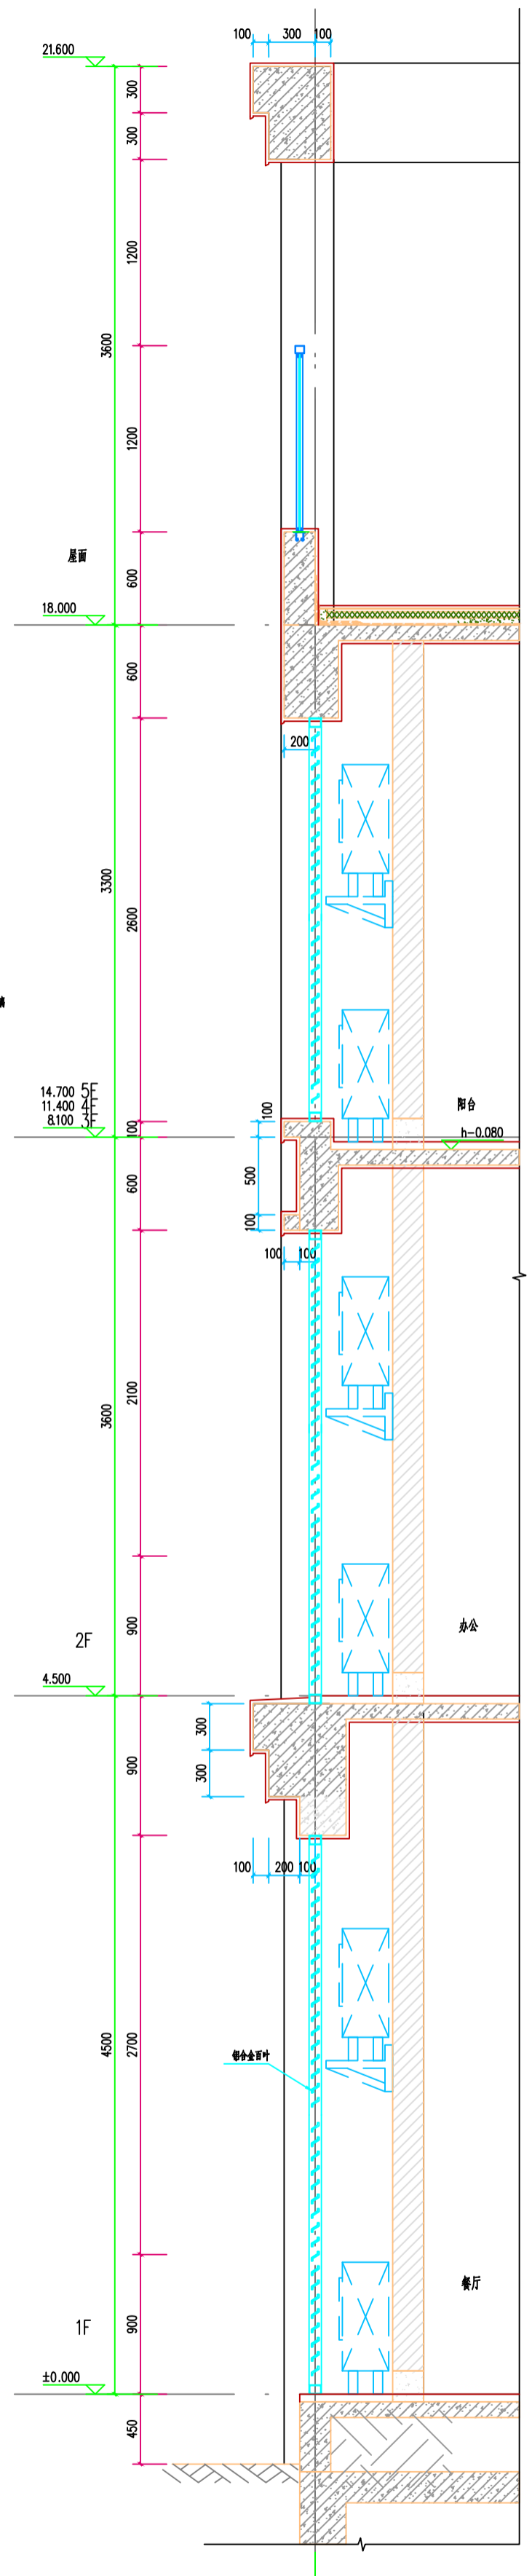

① 竖身大样 1:20

② 竖身大样 2 1:20

③ 竖身大样 3 1:20

比例	1:20
图名	竖身大样
日期	2023.10.10
设计	张某某
审核	李某某
制图	王某某
校对	赵某某
会签	孙某某
备注	