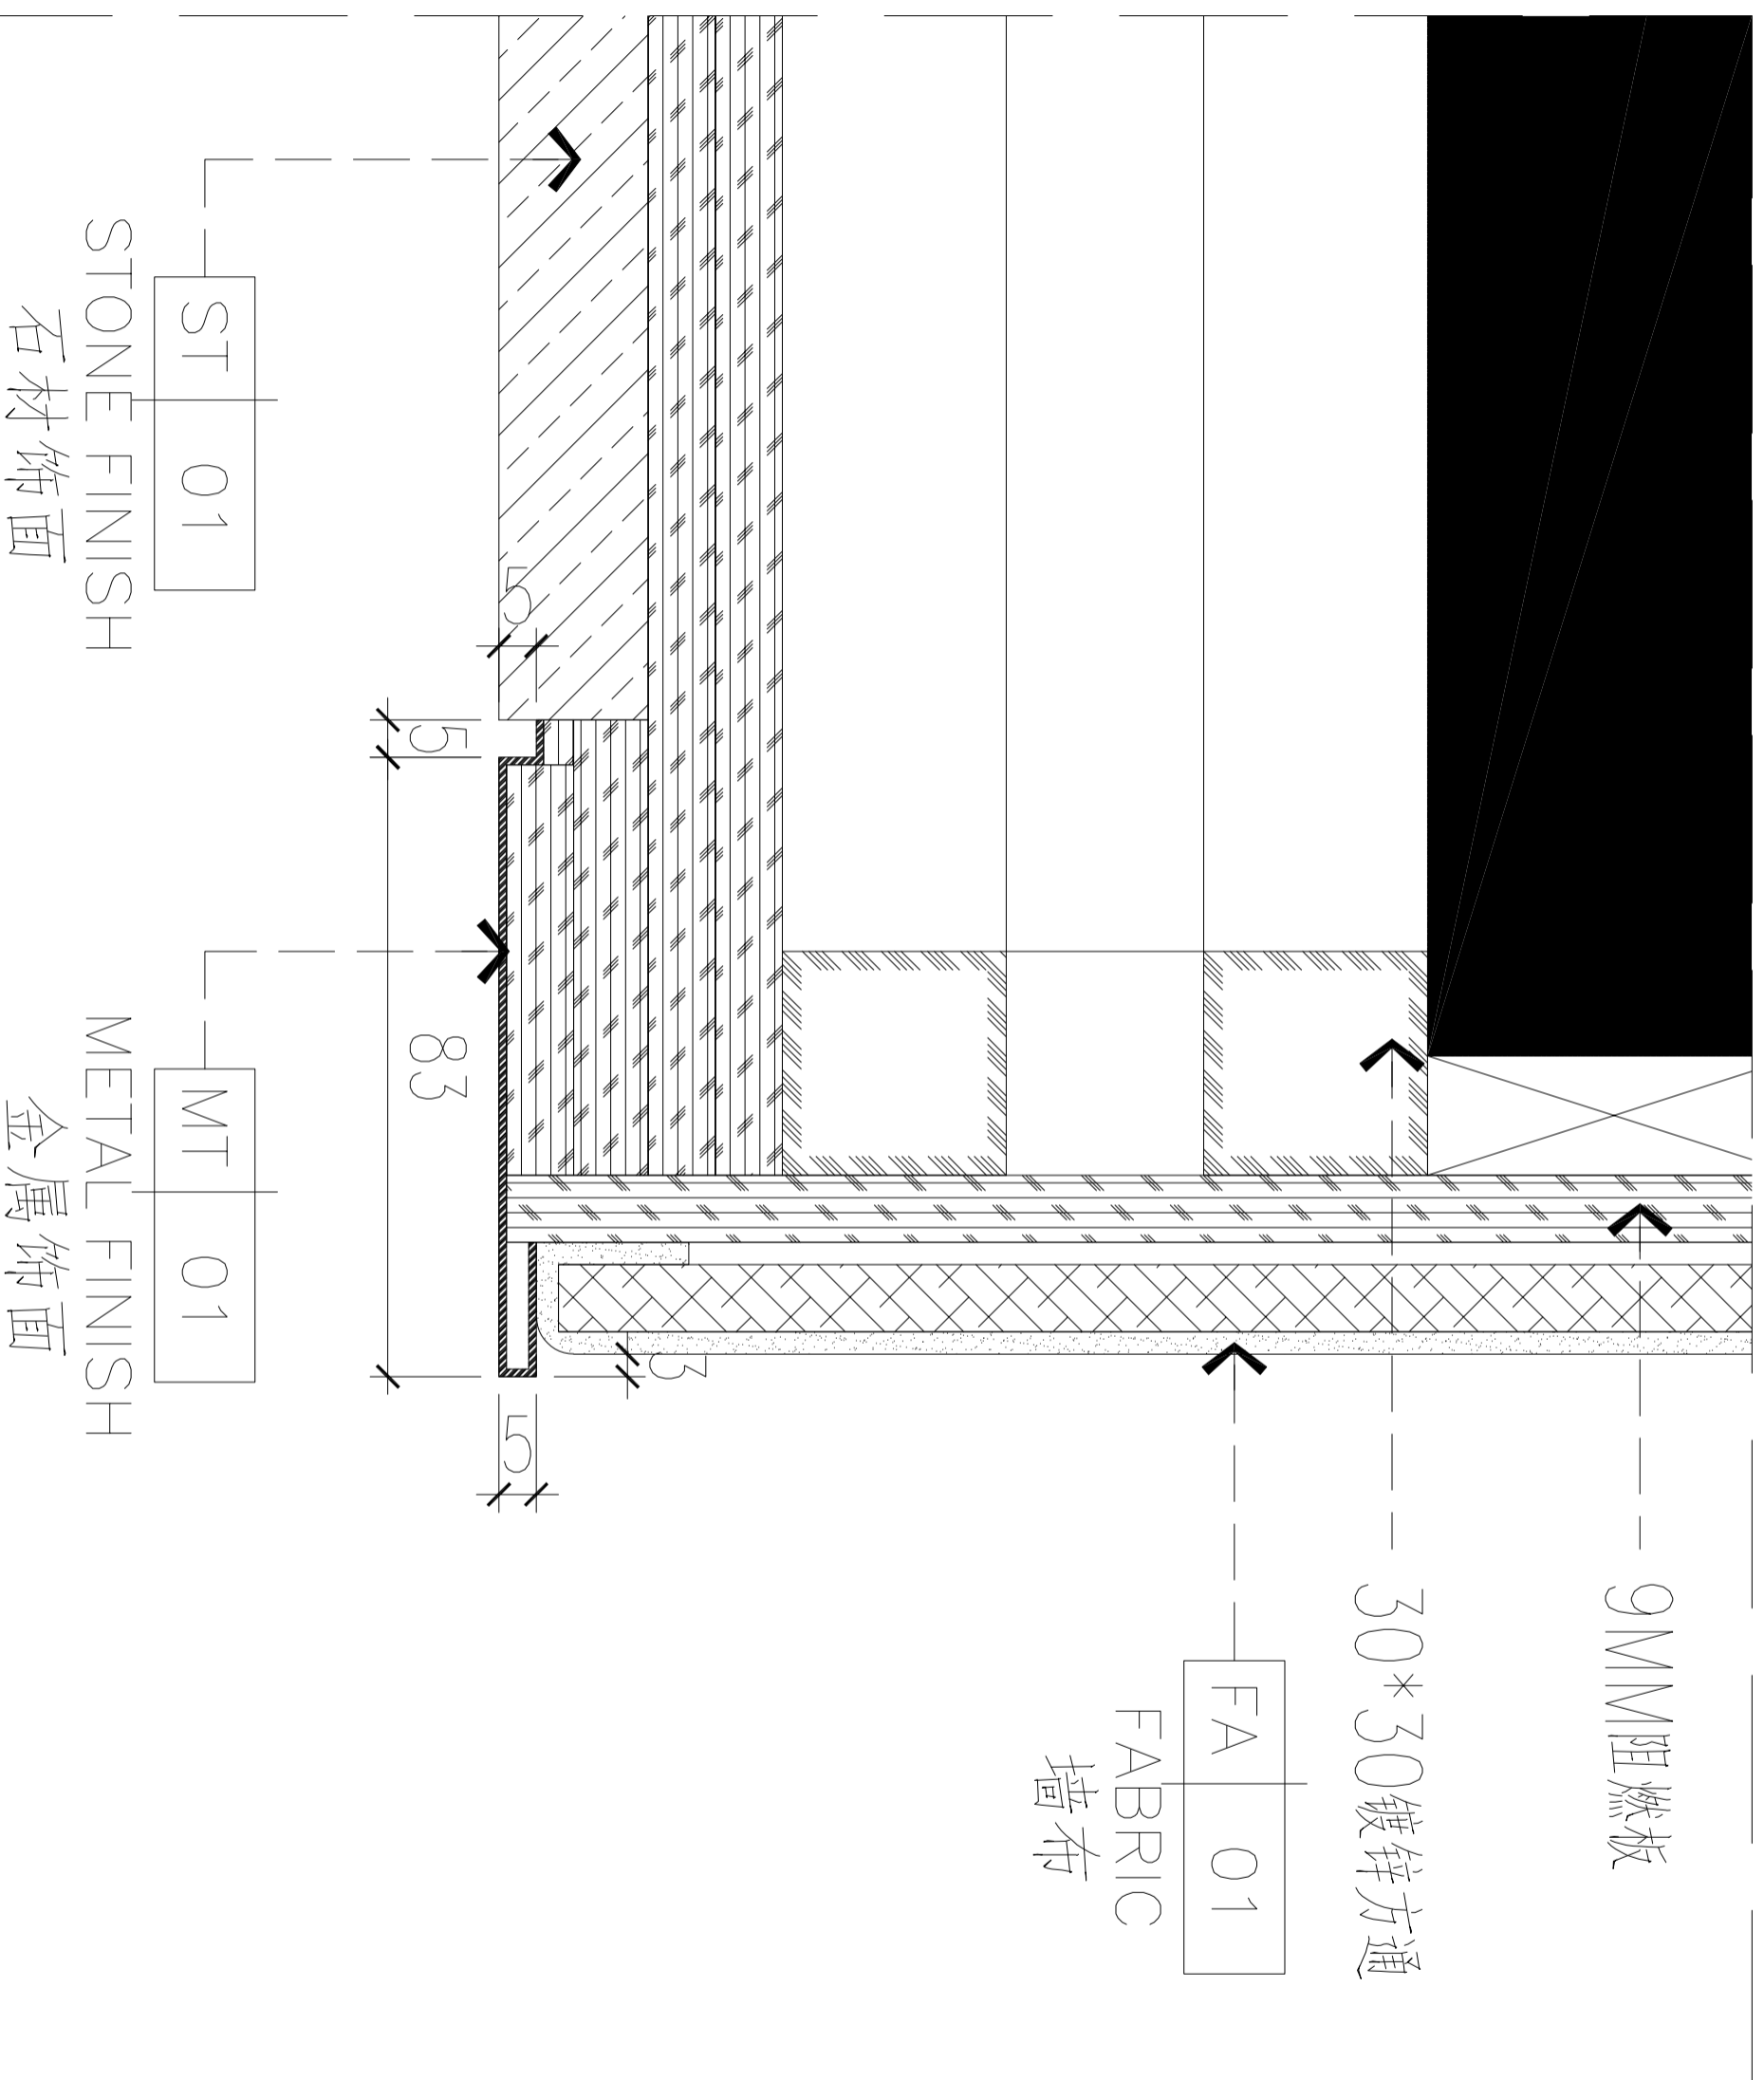

9MM阻燃板

30*30镀锌方通

FA 01
FABRIC
墙布

ST 01
STONE FINISH
石材饰面

MT 01
METAL FINISH
金属饰面

石材+金属+墙布硬包收口